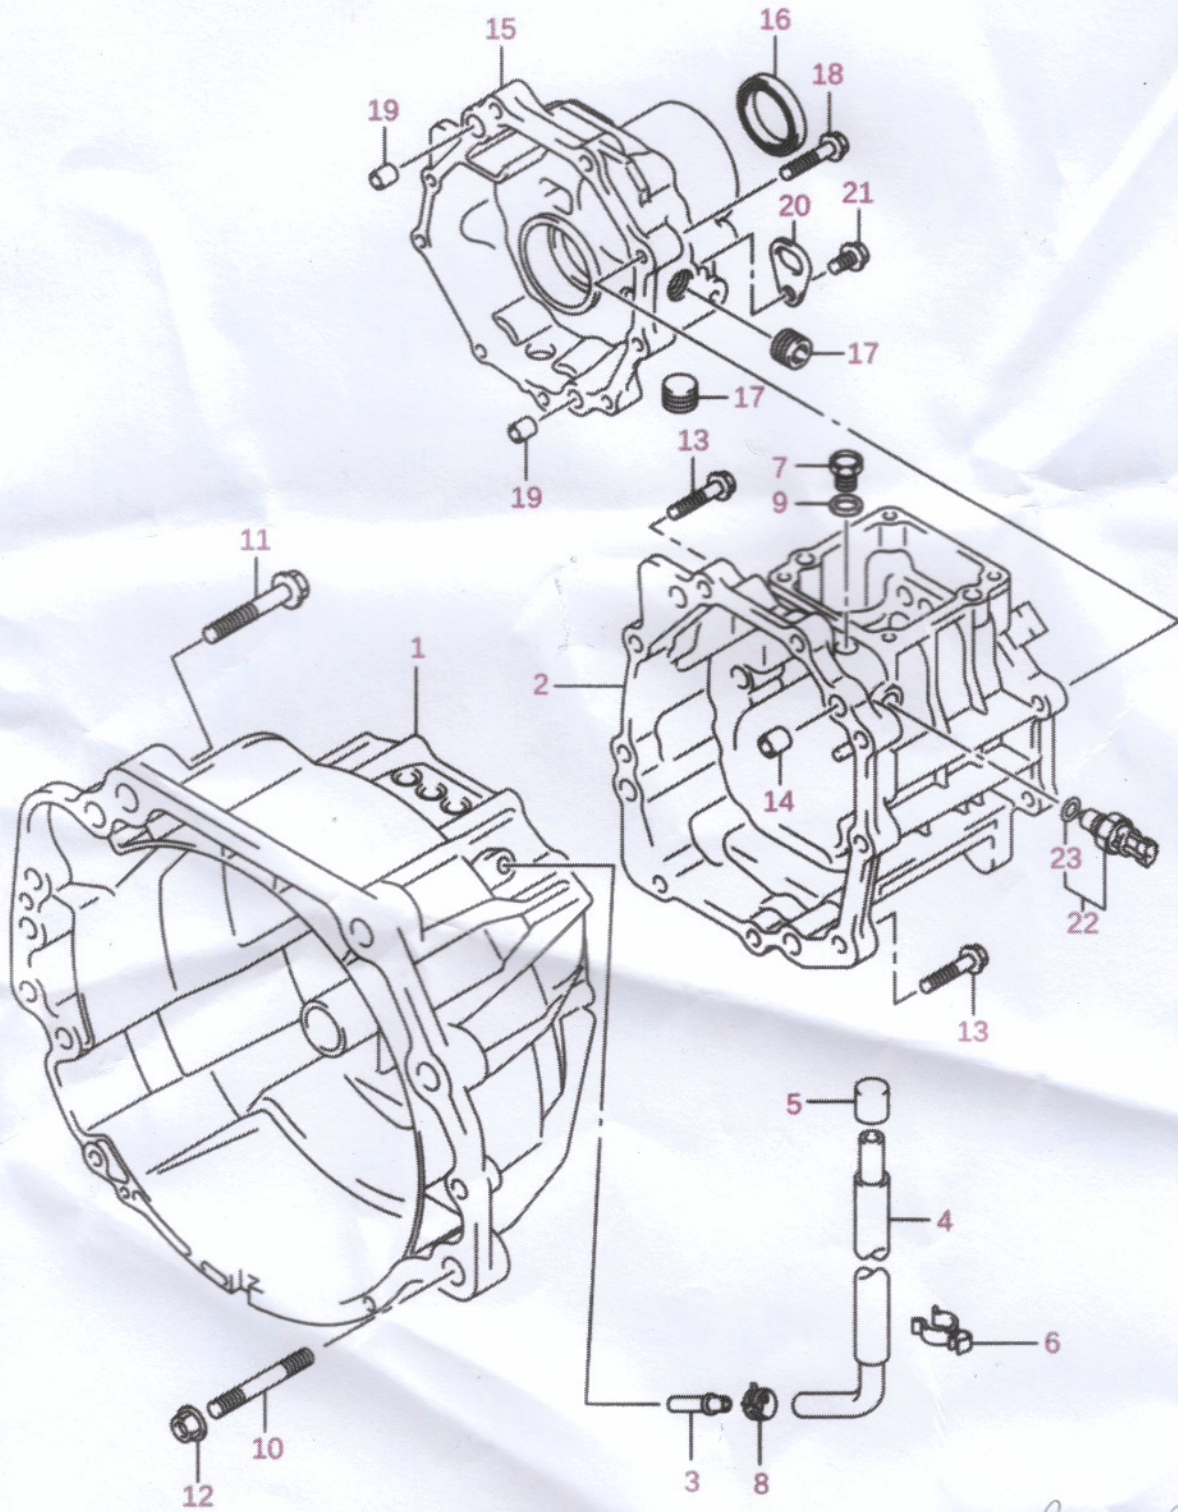

FIG.206A

SN413V-5_E22_206A
MT TRANSMISSION CASE

prev page
{ No-5 - ¥11.53 + VAT.
No7 - ¥3.92 + VAT }
No 1
Bell housing ¥412 + VAT